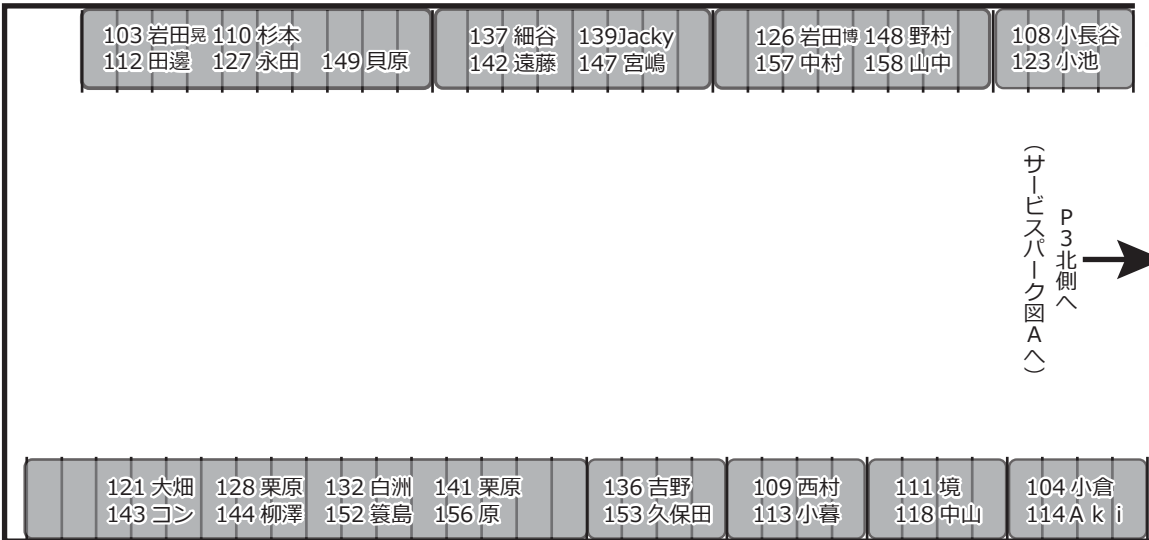

サービスパーク図A (東駐車場 P 3 北側)

サービスパーク図Bへ
P3南側へ

車検場へ

サービスパーク図B (東駐車場 P 3 南側)

サービスパーク図Aへ
P3北側へ

サービスパーク会場位置図