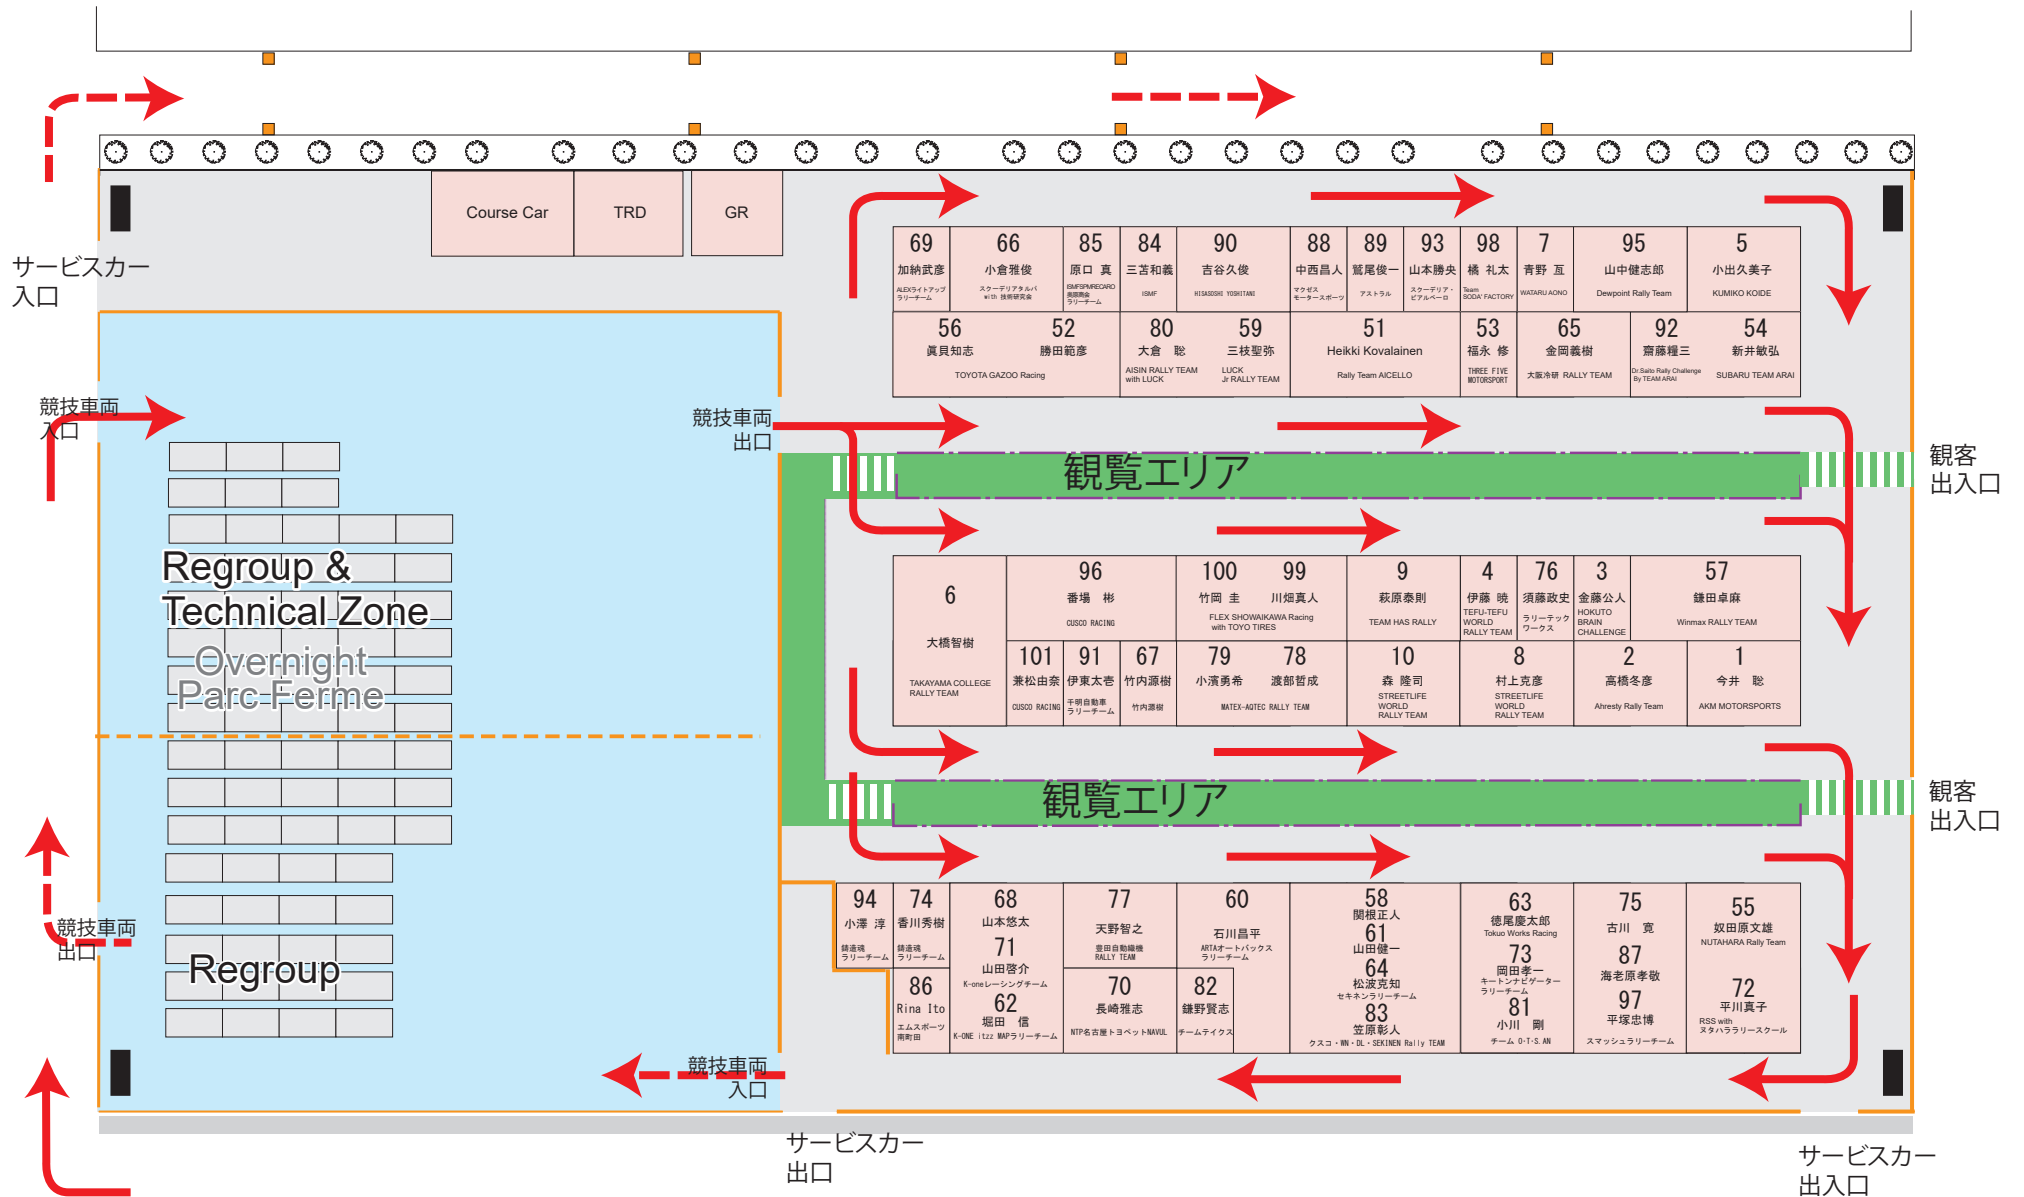

Provisional Kitaaikoku Service Paddock

28th Sep. 2022

- ADVICIS
- ウルト
- ヨコハマ
タイヤサービス
- ダンロップ
タイヤサービス

Provisional Rikubetsu Service Paddock

28 Sep. 2022

- Service Area
- Time Control
- Tyre Marking
- R Results
- Rally Vehicle Routes
- P Parking
- ♿ Toilets