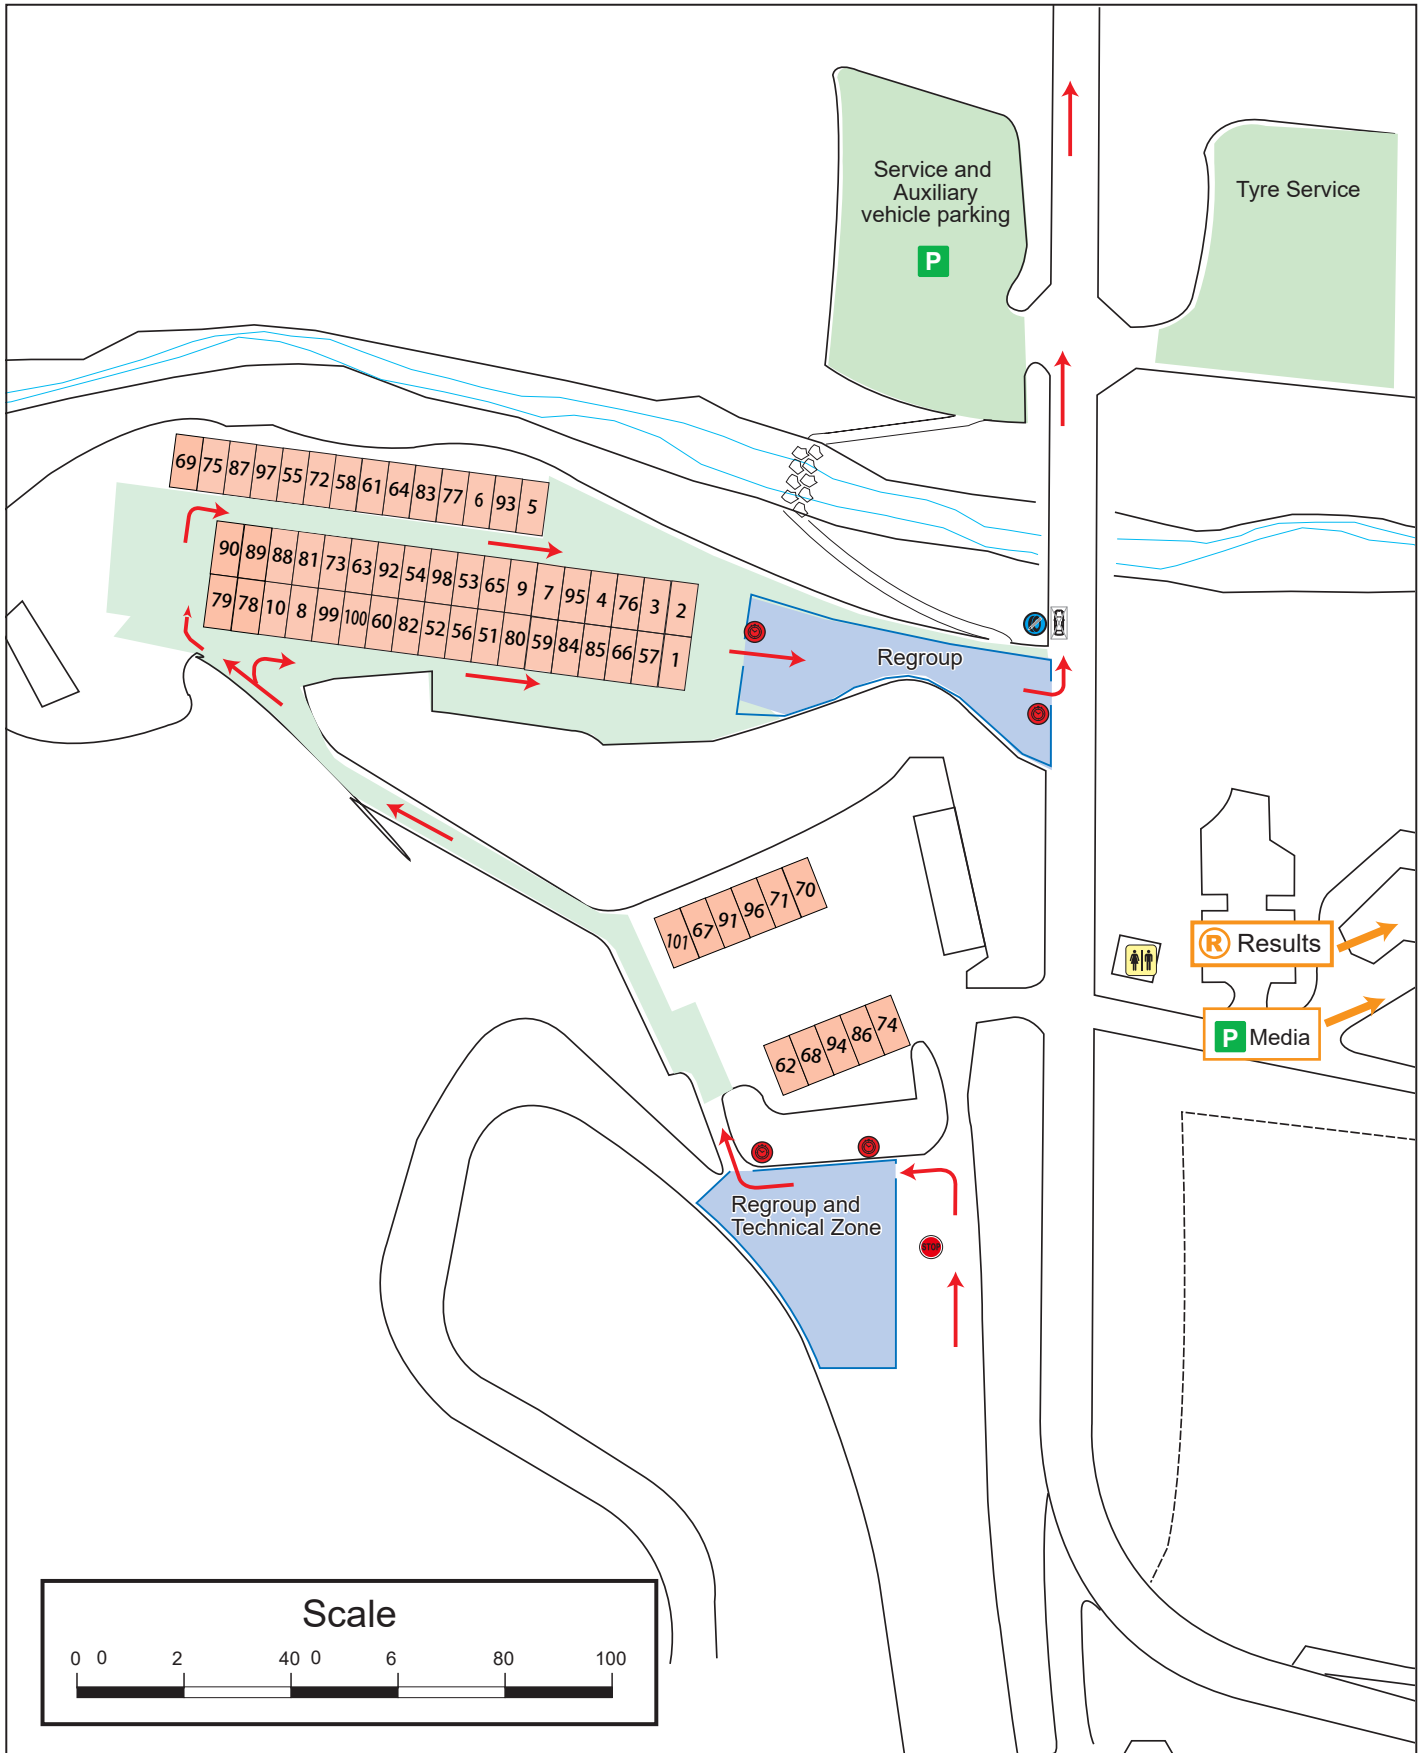

Provisional Kitaaikoku Service Paddock

28th Sep. 2022

- ADVICIS
- ウルト
- ヨコハマ
タイヤサービス
- ダンロップ
タイヤサービス

Provisional Rikubetsu Service Paddock

28 Sep. 2022

- Service Area
- Time Control
- Tyre Marking
- R Results
- Rally Vehicle Routes
- P Parking
- ♿ Toilets