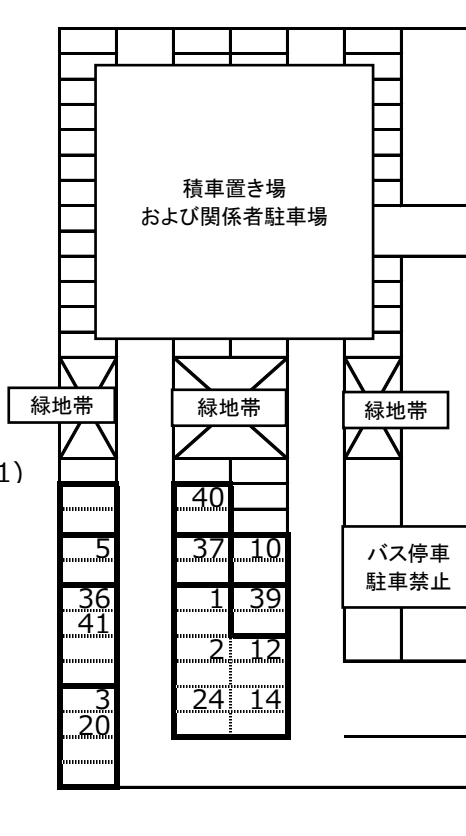

# Reception (受付)

## ゼッケン別 停車 位置

3-2

・嶺公園 東駐車場  
〒371-0125  
群馬県前橋市嶺町  
(36.4582629, 139.1235601)

↑  
国道353号  
至

↓  
県道34号  
国道17号  
至