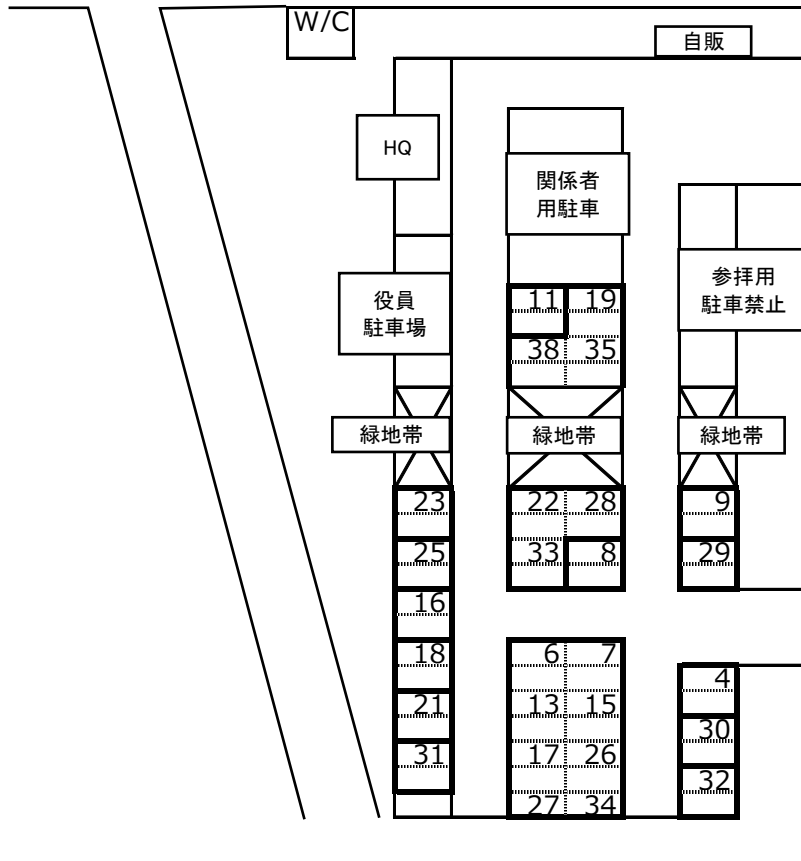

## ゼッケン別 停車 位置

3-2

・嶺公園 東駐車場  
〒371-0125  
群馬県前橋市嶺町  
(36.4582629, 139.1235601)

↑  
国道353号  
至

↓  
県道34号  
国道17号  
至